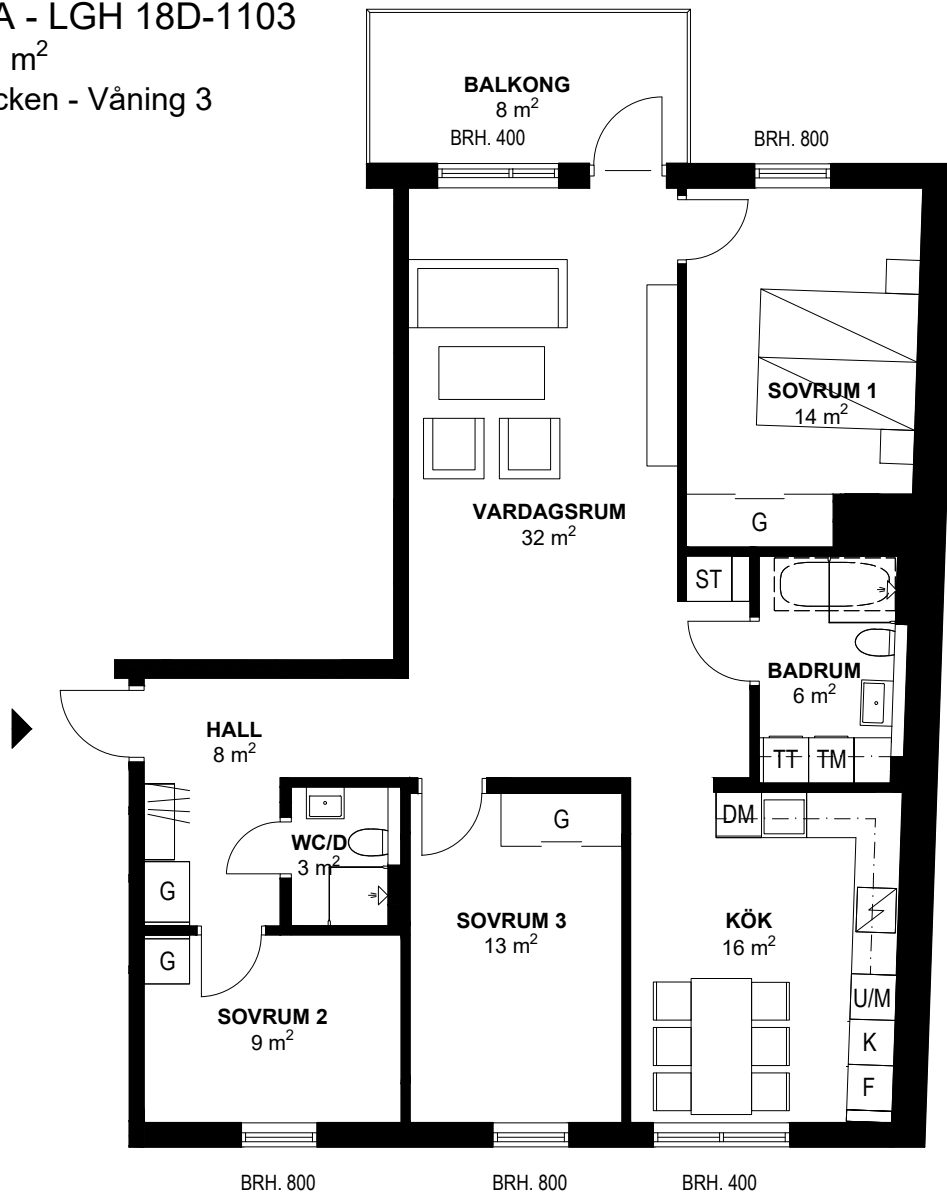

LILLSKÄR

Brf. Hyttbäcken

BOFAKTA - LGH 18B-1101

3 ROK 83 m²

Brf. Hyttbäcken - Våning 3

Förklaringar

	HATTHYLLA		HÖGSKÅP MED UGN OCH MICRO
	SPISHÄLL (AVSER ÄVEN UGN OM HÖGSKÅP SAKNAS)		TVÄTTMASKIN
	KYL/FRYS		TORKTUMLARE
	KYL		STÄDSKÅP
	FRYS		GARDEROB MED SLAGDÖRR RESP. SKJUTDÖRR
	DISKMASKIN		PLATS FÖR BADKAR

DATUM
2019-03-20

SKALA
1:100 A4

Ytangivelser är ungefärliga och inkl. innerväggar.
Med reservation för eventuella ändringar.

MONDO
ARKITEKTER

BOFAKTA - LGH 18D-1002

4 ROK 101 m²

Brf. Hyttbäcken - Våning 2

Förklaringar

DATUM
2019-03-20

SKALA
1:100 A4

Ytangivelser är ungefärliga och inkl. innerväggar.
Med reservation för eventuella ändringar.

LILLSKÄR

Brf. Hyttbäcken

BOFAKTA - LGH 18D-1103

4 ROK 101 m²

Brf. Hyttbäcken - Våning 3

DATUM
2019-03-20

SKALA
1:100 A4

Ytangivelser är ungefärliga och inkl. innerväggar.
Med reservation för eventuella ändringar.

MONDO
ARKITEKTER

LILLSKÄR

Brf. Hyttbäcken

BOFAKTA - LGH 18D-1203

4 ROK 101 m²