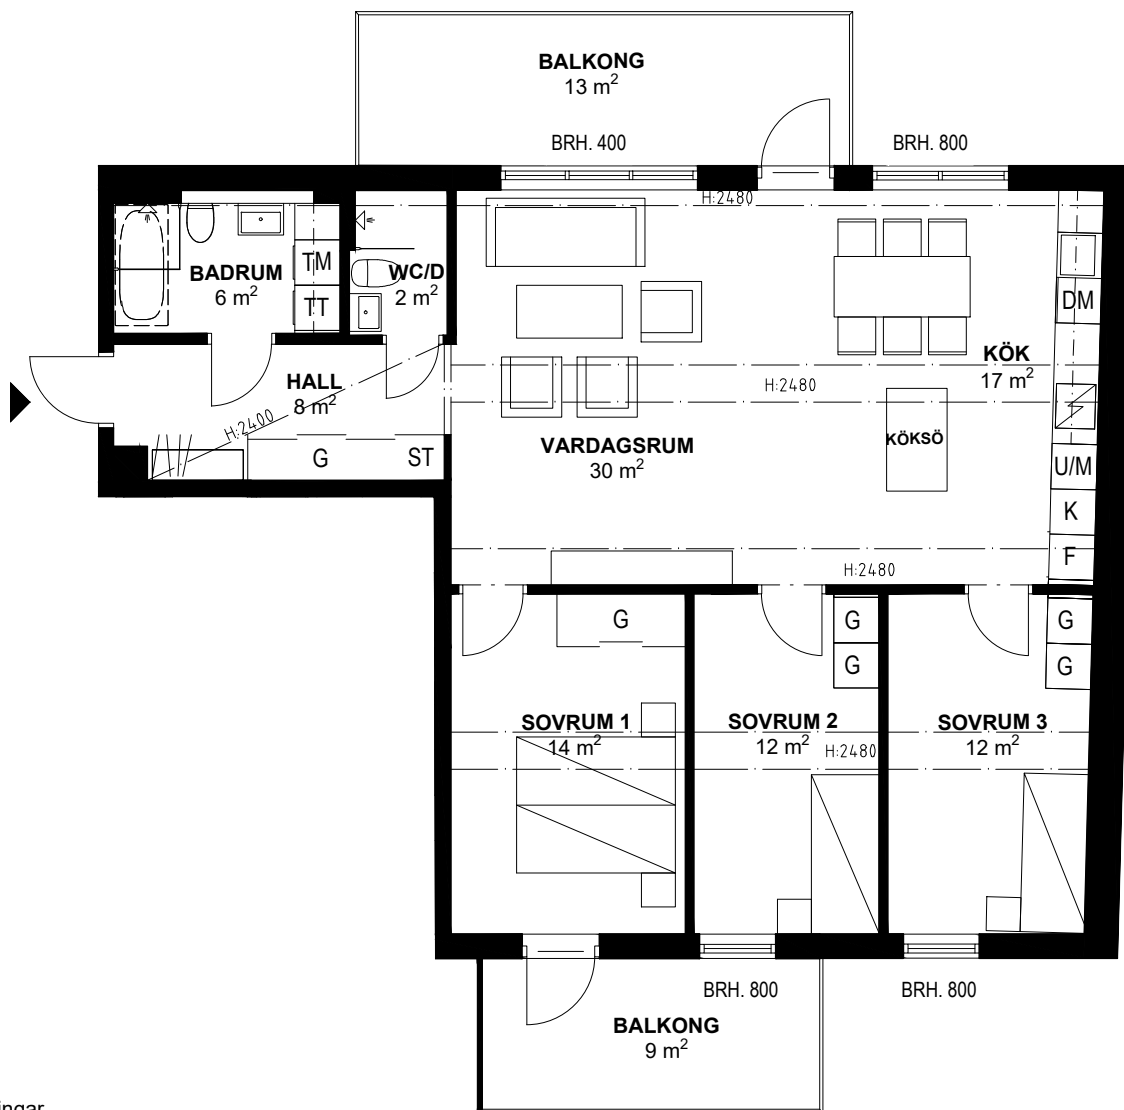

Brf. Hyttbäcken - Våning 4

Förklaringar

	HATTHYLLA		HÖGSKÅP MED UGN OCH MICRO
	SPISHÄLL (AVSER ÄVEN UGN OM HÖGSKÅP SAKNAS)		TVÄTTMASKIN
	KYL/FRYS		TORKTUMLARE
	KYL		STÄDSKÅP
	FRYS		GARDEROB MED SLAGDÖRR RESP. SKJUTDÖRR
	DISKMASKIN		PLATS FÖR BADKAR

DATUM
2019-03-20

SKALA
1:100 A4

Ytangivelser är ungefärliga och inkl. innerväggar.
Med reservation för eventuella ändringar.

BOFAKTA - LGH 20B-1201

4 ROK 101 m²

Brf. Hyttbäcken - Våning 4

Förklaringar

- | | | | |
|--|---|--------|--|
| | HATTHYLLA | | HÖGSKÅP MED UGN OCH MICRO |
| | SPISHÄLL (AVSER ÄVEN UGN OM HÖGSKÅP SAKNAS) | | TVÄTTMASKIN |
| | KYL/FRYS | | TORKTUMLARE |
| | KYL | | STÄDSKÅP |
| | FRYS | | GARDEROB MED SLAGDÖRR
RESP. SKJUTDÖRR |
| | DISKMASKIN | | PLATS FÖR BADKAR |
| | | H:2400 | TAKHÖJD (2600 mm OM INTE ANNAT ANGES) |