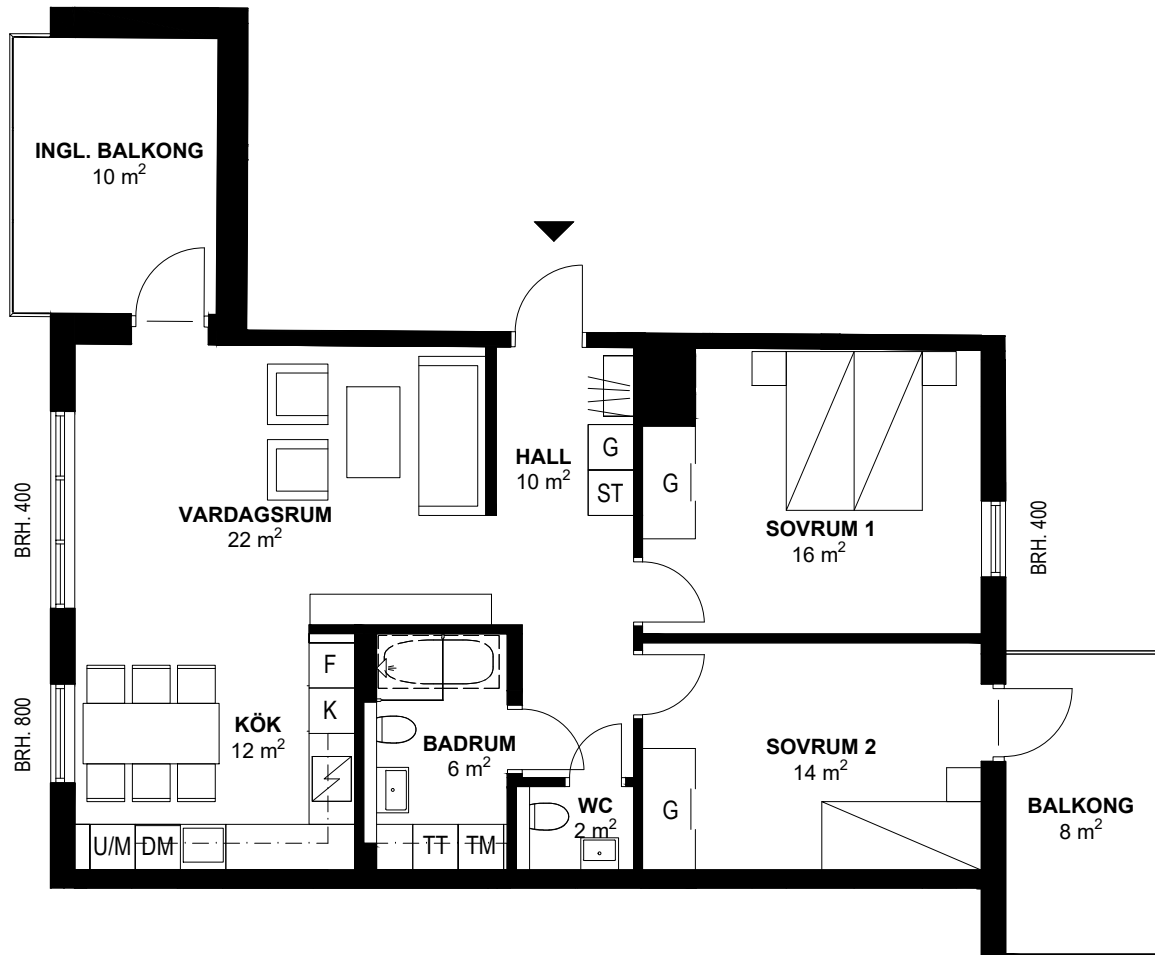

DATUM
2019-03-20

SKALA
1:100 A4

Ytangivelser är ungefärliga och inkl. innerväggar.
Med reservation för eventuella ändringar.

LILLSKÄR

Brf. Hyttbäcken

BOFAKTA - LGH 20A-1102

3 ROK 82 m²

Brf. Hyttbäcken - Våning 3

DATUM
2019-03-20

SKALA
1:100 A4

Ytangivelser är ungefärliga och inkl. innerväggar.
Med reservation för eventuella ändringar.

MONDO
ARKITEKTER

LILLSKÄR

Brf. Hyttbäcken

BOFAKTA - LGH 20A-1202

3 ROK 82 m²