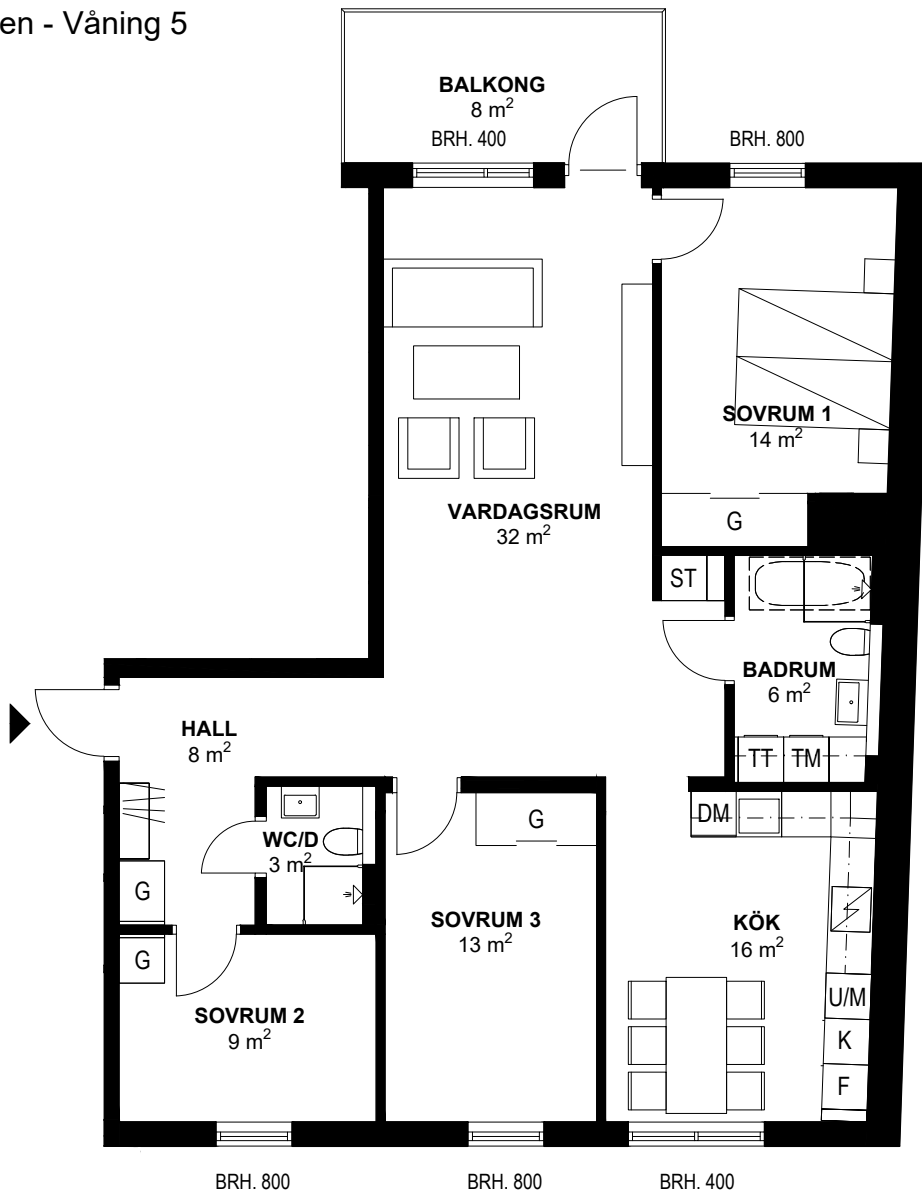

Brf. Hyttbäcken - Våning 4

Förklaringar

	HATTHYLLA		HÖGSKÅP MED UGN OCH MICRO
	SPISHÄLL (AVSER ÄVEN UGN OM HÖGSKÅP SAKNAS)		TVÄTTMASKIN
	KYL/FRYS		TORKTUMLARE
	KYL		STÄDSKÅP
	FRYS		GARDEROB MED SLAGDÖRR RESP. SKJUTDÖRR
	DISKMASKIN		PLATS FÖR BADKAR

DATUM
2019-03-20

SKALA
1:100 A4

Ytangivelser är ungefärliga och inkl. innerväggar.
Med reservation för eventuella ändringar.

MONDO
ARKITEKTER

BOFAKTA - LGH 18D-1303

4 ROK 101 m²

Brf. Hyttbäcken - Våning 5

Förklaringar

DATUM
2019-03-20

SKALA
1:100 A4

Ytangivelser är ungefärliga och inkl. innerväggar.
Med reservation för eventuella ändringar.

LILLSKÄR

Brf. Hyttbäcken

BOFAKTA - LGH 20A-1102

3 ROK 82 m²

Brf. Hyttbäcken - Våning 3