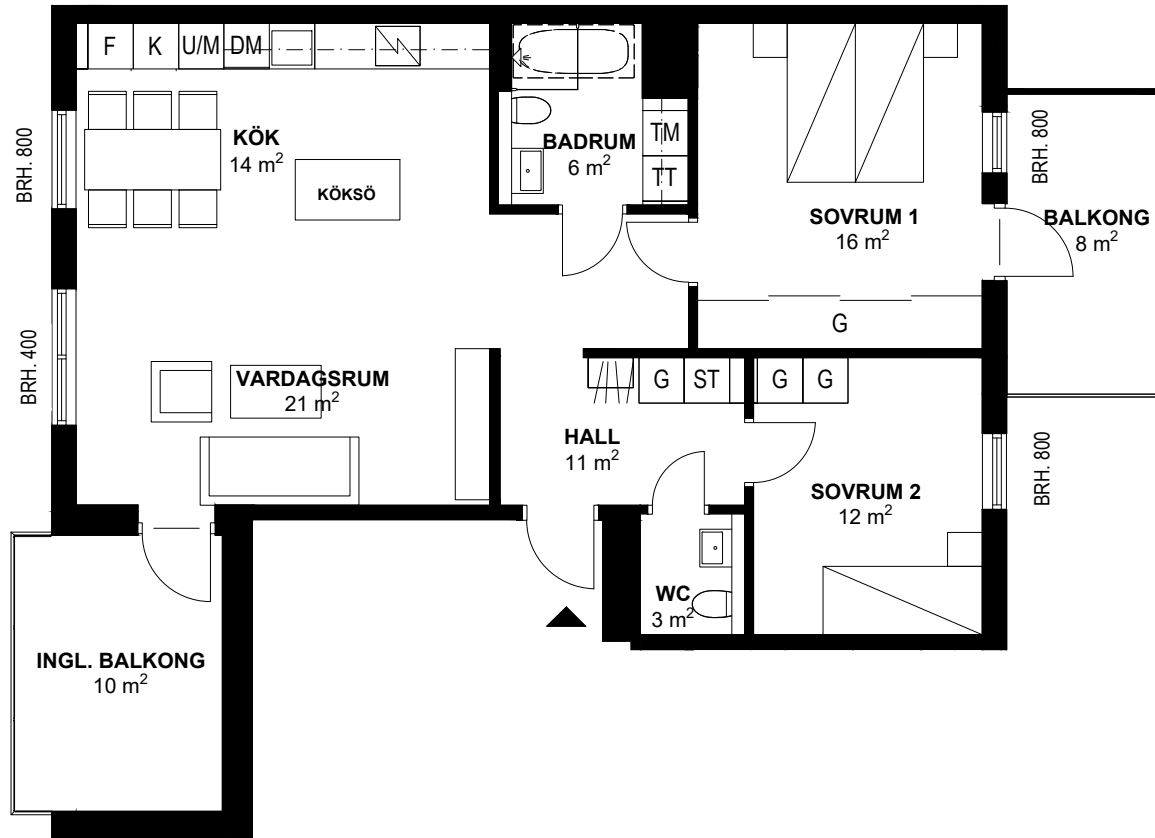

LILLSKÄR

Brf. Hyttbäcken

BOFAKTA - LGH 18B-1101

3 ROK 83 m²

Brf. Hyttbäcken - Våning 3

Förklaringar

	HATTHYLLA		HÖGSKÅP MED UGN OCH MICRO
	SPISHÄLL (AVSER ÄVEN UGN OM HÖGSKÅP SAKNAS)		TVÄTTMASKIN
	KYL/FRYS		TORKTUMLARE
	KYL		STÄDSKÅP
	FRYS		GARDEROB MED SLAGDÖRR RESP. SKJUTDÖRR
	DISKMASKIN		PLATS FÖR BADKAR

DATUM
2019-03-20

SKALA
1:100 A4

Ytangivelser är ungefärliga och inkl. innerväggar.
Med reservation för eventuella ändringar.

MONDO
ARKITEKTER

BOFAKTA - LGH 18D-1002

4 ROK 101 m²

Brf. Hyttbäcken - Våning 2

Förklaringar