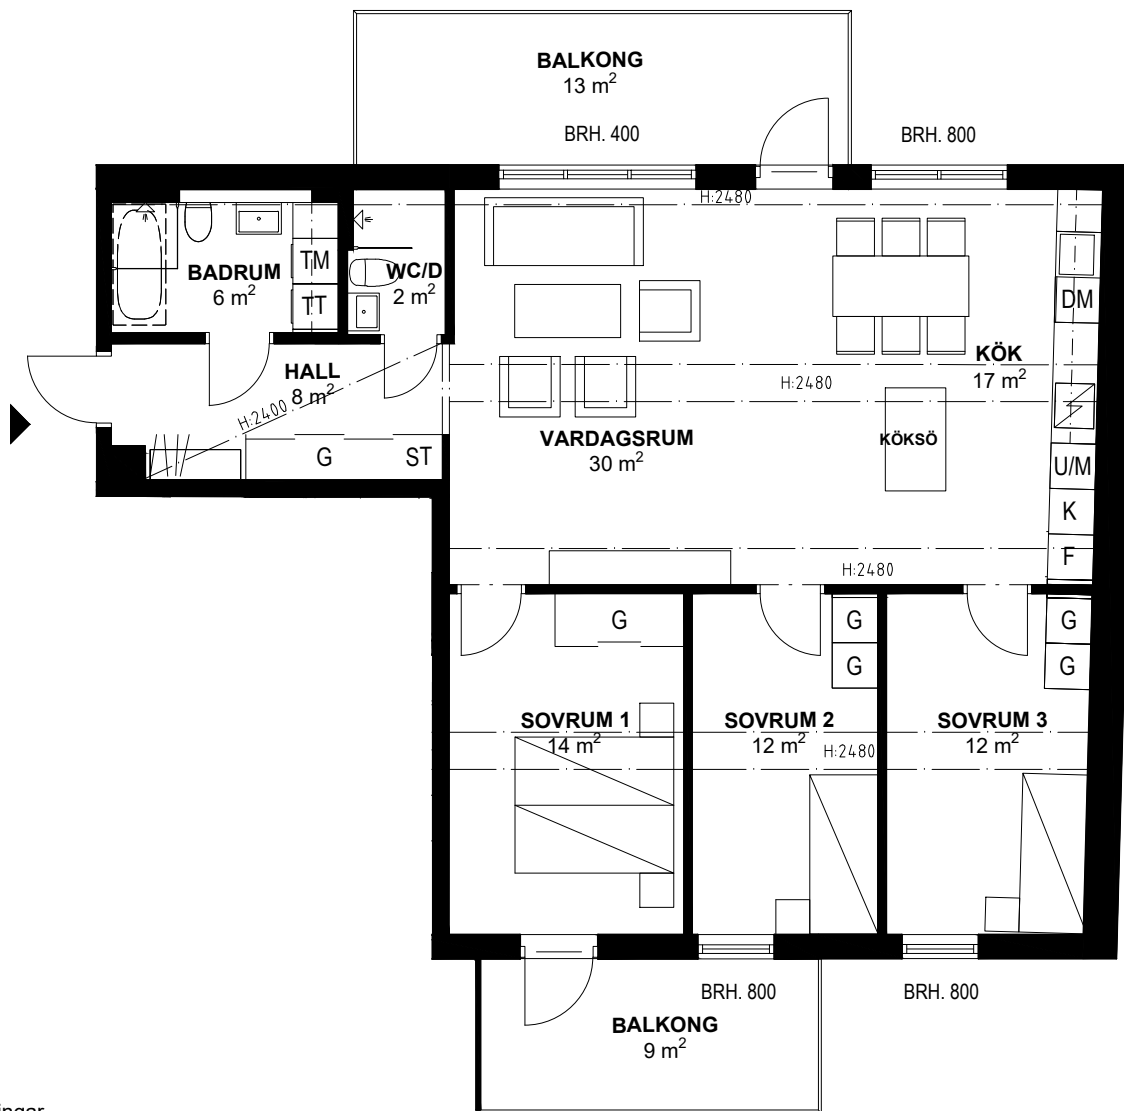

DATUM
2019-03-20

SKALA
1:100 A4

Ytangivelser är ungefärliga och inkl. innerväggar.
Med reservation för eventuella ändringar.

MONDO
ARKITEKTER

BOFAKTA - LGH 20B-1101

4 ROK 101 m²

Brf. Hyttbäcken - Våning 3

Förklaringar

DATUM
2019-03-20

SKALA
1:100 A4

Ytangivelser är ungefärliga och inkl. innerväggar.
Med reservation för eventuella ändringar.

BOFAKTA - LGH 20B-1201

4 ROK 101 m²

Brf. Hyttbäcken - Våning 4

Förklaringar

- | | | | |
|--|---|--------|--|
| | HATTHYLLA | | HÖGSKÅP MED UGN OCH MICRO |
| | SPISHÄLL (AVSER ÄVEN UGN OM HÖGSKÅP SAKNAS) | | TVÄTTMASKIN |
| | KYL/FRYS | | TORKTUMLARE |
| | KYL | | STÄDSKÅP |
| | FRYS | | GARDEROB MED SLAGDÖRR
RESP. SKJUTDÖRR |
| | DISKMASKIN | | PLATS FÖR BADKAR |
| | | H:2400 | TAKHÖJD (2600 mm OM INTE ANNAT ANGES) |