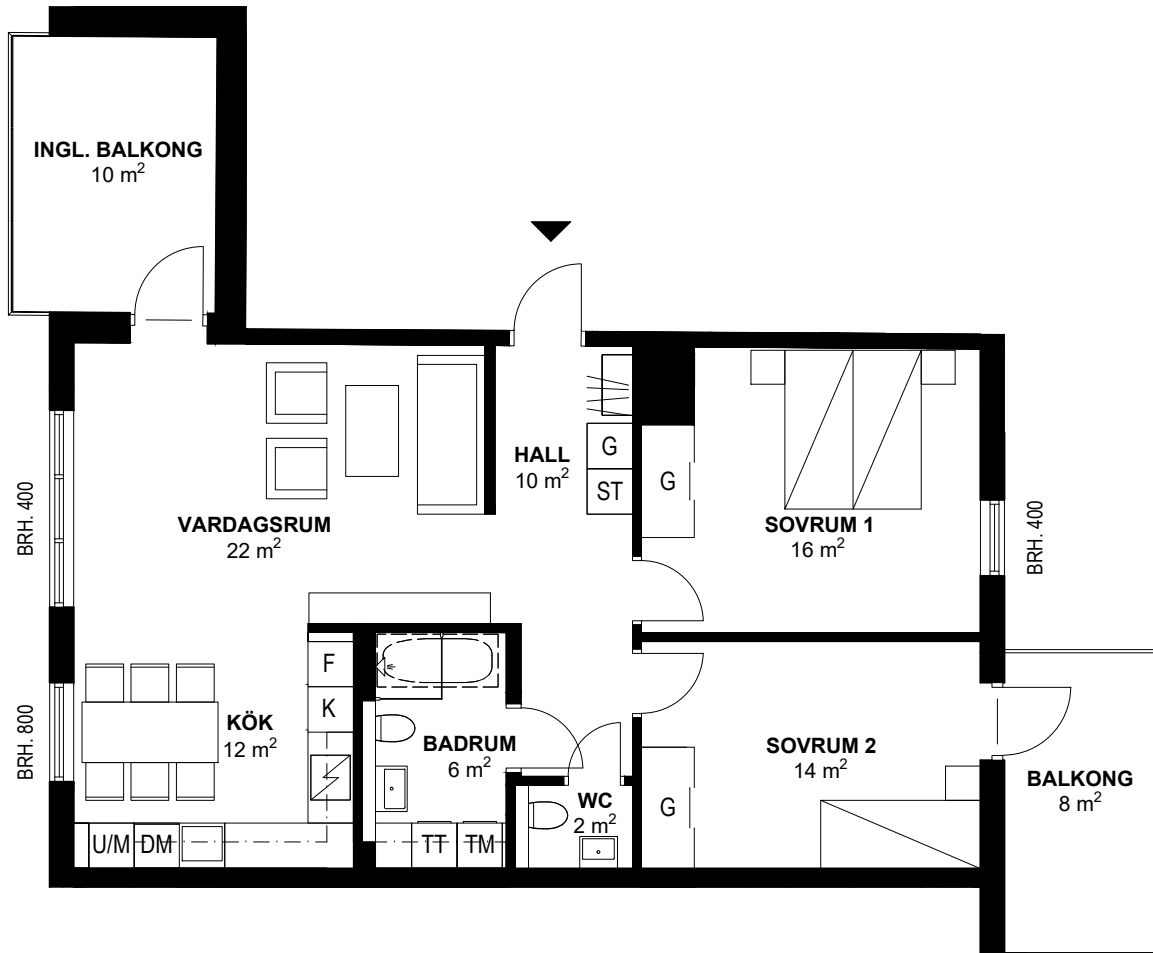

DATUM
2019-03-20

SKALA
1:100 A4

Ytangivelser är ungefärliga och inkl. innerväggar.
Med reservation för eventuella ändringar.

MONDO
ARKITEKTER

LILLSKÄR

Brf. Hyttbäcken

BOFAKTA - LGH 20A-1202

3 ROK 82 m²

Brf. Hyttbäcken - Våning 4

Förklaringar

	HATTHYLLA		HÖGSKÅP MED UGN OCH MICRO
	SPISHÄLL (AVSER ÄVEN UGN OM HÖGSKÅP SAKNAS)		TVÄTTMASKIN
	KYL/FRYS		TORKTUMLARE
	KYL		STÄDSKÅP
	FRYS		GARDEROB MED SLAGDÖRR RESP. SKJUTDÖRR
	DISKMASKIN		PLATS FÖR BADKAR

DATUM
2019-03-20

SKALA
1:100 A4

Ytangivelser är ungefärliga och inkl. innerväggar.
Med reservation för eventuella ändringar.

MONDO
ARKITEKTER

LILLSKÄR

Brf. Hyttbäcken

BOFAKTA - LGH 20B-1001

4 ROK 98 m²