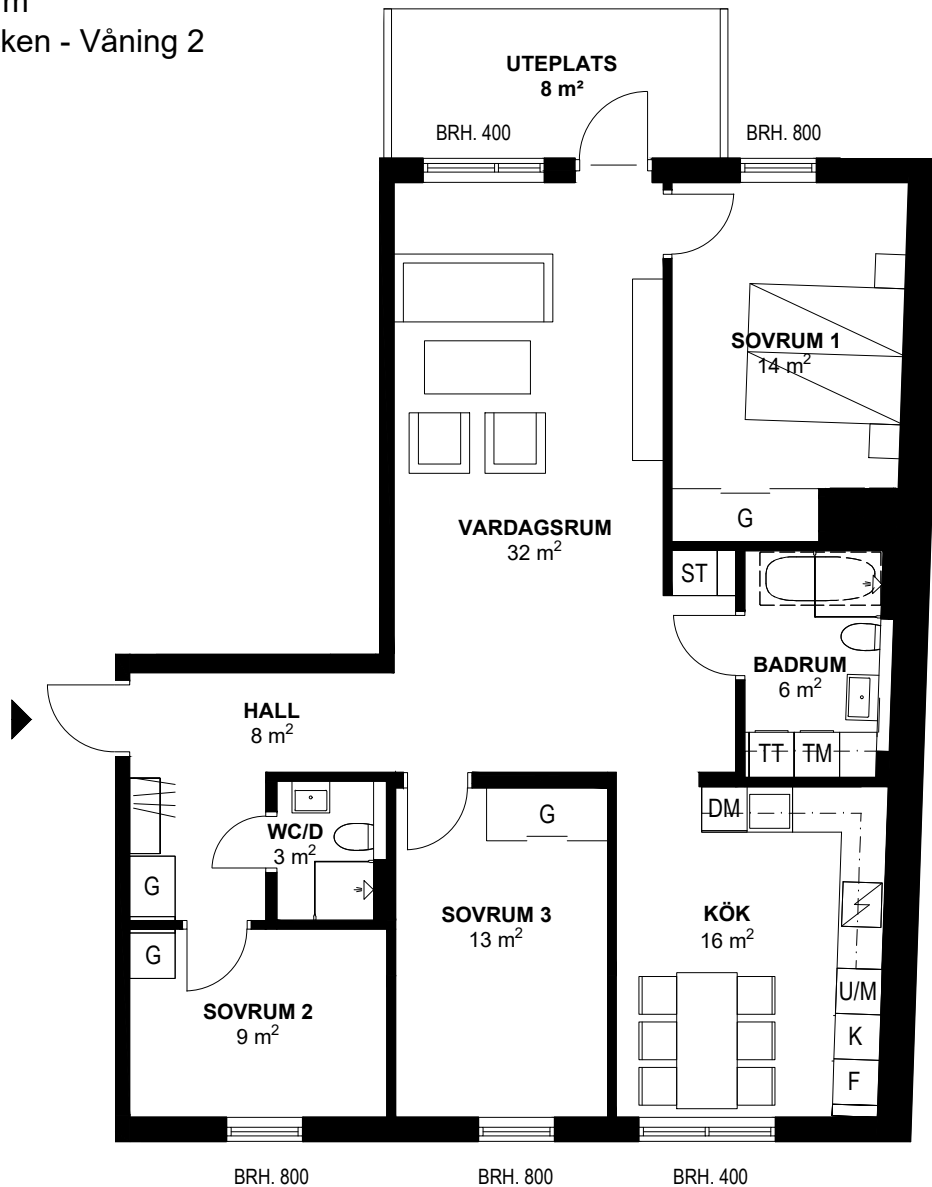

LILLSKÄR

Brf. Hyttbäcken

BOFAKTA - LGH 18B-1101

3 ROK 83 m²

Brf. Hyttbäcken - Våning 3

Förklaringar

	HATTHYLLA		HÖGSKÅP MED UGN OCH MICRO
	SPISHÄLL (AVSER ÄVEN UGN OM HÖGSKÅP SAKNAS)		TVÄTTMASKIN
	KYL/FRYS		TORKTUMLARE
	KYL		STÄDSKÅP
	FRYS		GARDEROB MED SLAGDÖRR RESP. SKJUTDÖRR
	DISKMASKIN		PLATS FÖR BADKAR

DATUM
2019-03-20

SKALA
1:100 A4

Ytangivelser är ungefärliga och inkl. innerväggar.
Med reservation för eventuella ändringar.

MONDO
ARKITEKTER

BOFAKTA - LGH 18D-1002

4 ROK 101 m²

Brf. Hyttbäcken - Våning 2

Förklaringar

DATUM
2019-03-20

SKALA
1:100 A4

Ytangivelser är ungefärliga och inkl. innerväggar.
Med reservation för eventuella ändringar.

LILLSKÄR

Brf. Hyttbäcken

BOFAKTA - LGH 18D-1103

4 ROK 101 m²

Brf. Hyttbäcken - Våning 3