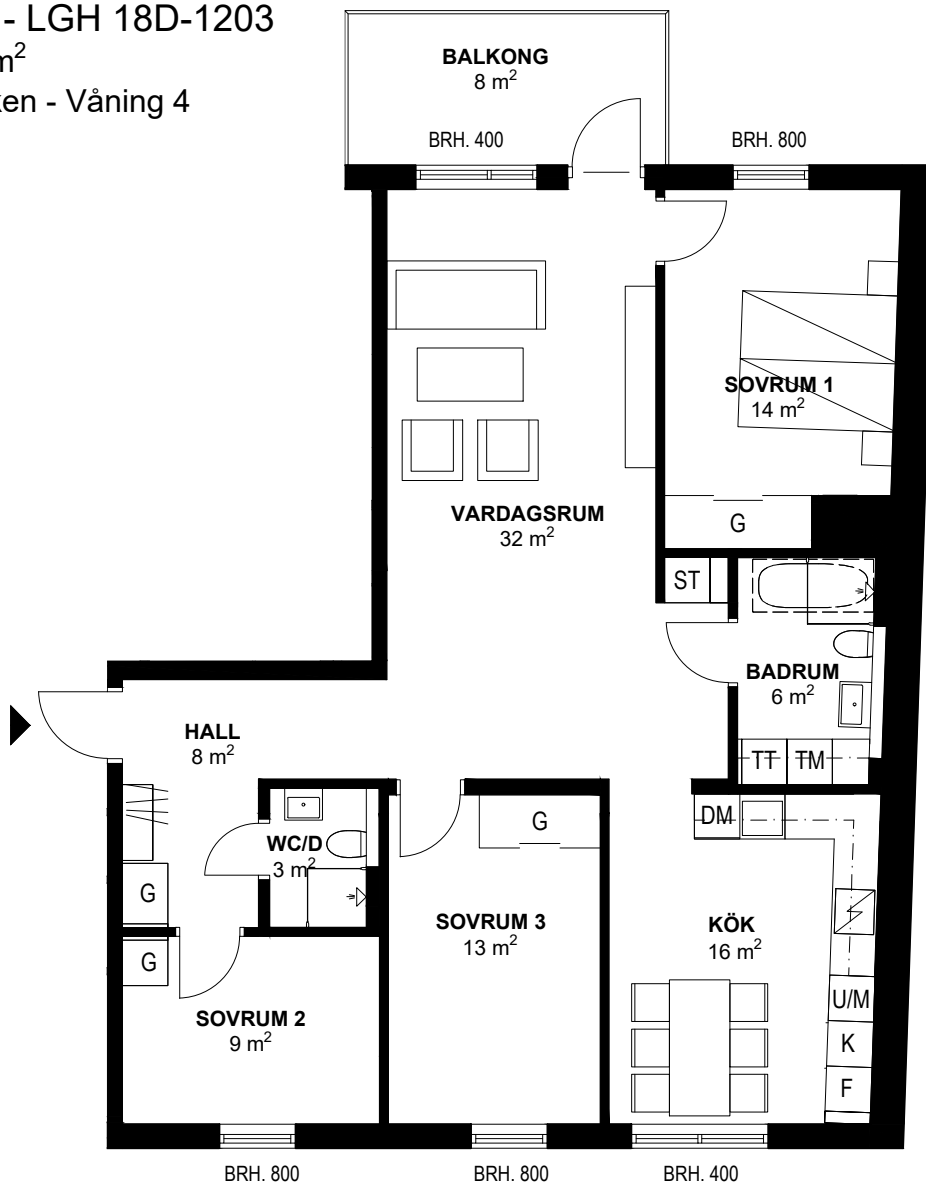

DATUM
2019-03-20

SKALA
1:100 A4

Ytangivelser är ungefärliga och inkl. innerväggar.
Med reservation för eventuella ändringar.

MONDO
ARKITEKTER

LILLSKÄR

Brf. Hyttbäcken

BOFAKTA - LGH 18D-1203

4 ROK 101 m²

Brf. Hyttbäcken - Våning 4

Förklaringar

	HATTHYLLA		HÖGSKÅP MED UGN OCH MICRO
	SPISHÄLL (AVSER ÄVEN UGN OM HÖGSKÅP SAKNAS)		TVÄTTMASKIN
	KYL/FRYS		TORKTUMLARE
	KYL		STÄDSKÅP
	FRYS		GARDEROB MED SLAGDÖRR RESP. SKJUTDÖRR
	DISKMASKIN		PLATS FÖR BADKAR

DATUM
2019-03-20

SKALA
1:100 A4

Ytangivelser är ungefärliga och inkl. innerväggar.
Med reservation för eventuella ändringar.

MONDO
ARKITEKTER

BOFAKTA - LGH 18D-1303

4 ROK 101 m²

Brf. Hyttbäcken - Våning 5

Förklaringar