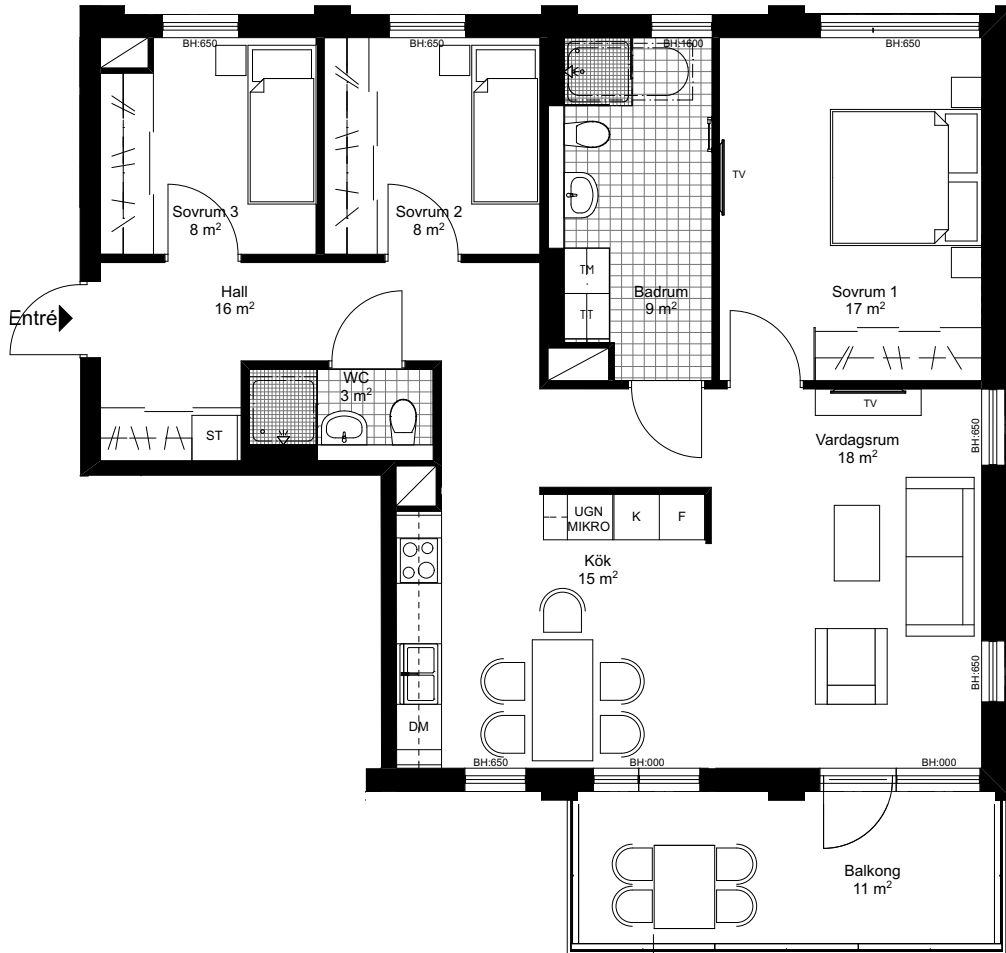

Kastellvägen 10, lgh 1003

Brf Söderläget

3 Rum och Kök
87 m² + 3,5 m² förråd

Kastellvägen

K Kyl	U/M Ugn/Mikrovågsugn	DM Diskmaskin
F Frys	G Garderob	TM Tvättmaskin
K/F Kyl & Frys	ST Städskap	TT Torktumlare
KM Kombimaskin	Skjutdörrsgarderob m. hylla och klädstäng	Takfönster
Diskho	Uttag för TV/media	
Spis		

LILLSKÄR

Kastellvägen 12, lgh 1002

Brf Söderläget

3 Rum och Kök
89 m² + 3,5 m² förråd

Kastellvägen

K Kyl	U/M Ugn/Mikrovågsugn	DM Diskmaskin
F Frys	G Garderob	TM Tvättmaskin
K/F Kyl & Frys	ST Städsåp	TT Torktumlare
KM Kombimaskin	Skjutdörrsgarderob m. hylla och klädstång	Takfönster
Diskho	Uttag för TV/media	
Spis		

LILLSKÄR

Kastellvägen 12:1401

3 Rum och Kök
112 m² + 5 m² förråd

Brf Söderläget

Kastellvägen

0 1 2 3 4 5 6 7 Skala 1:100

K	Kyl	U	Ugn	DM	Diskmaskin
F	Frys	M	Mikrovågsugn	TM	Tvättmaskin
KF	Kyl & frys	G	Garderob	TT	Torktumlare
	Diskho	ST	Städskap		Tillval badkar
	Spis		Skjutdörrsgarderob m/ hylla och klädstång		Takfönster
	Uttag för TV/media		Handdukstork		

LILLSKÄR

METOD arkitekter
upsala stockholm

MED RESERVATION FÖR EV. ÄNDRINGAR OCH YTAVVIKELSER
ANGIVNA TAKHÖJDER ÄR UNGEFÄRLIGA

2018-03-28

Kastellvägen 10:1101

Brf Söderläget

4 Rum och Kök
96 m² + 5 m² förråd