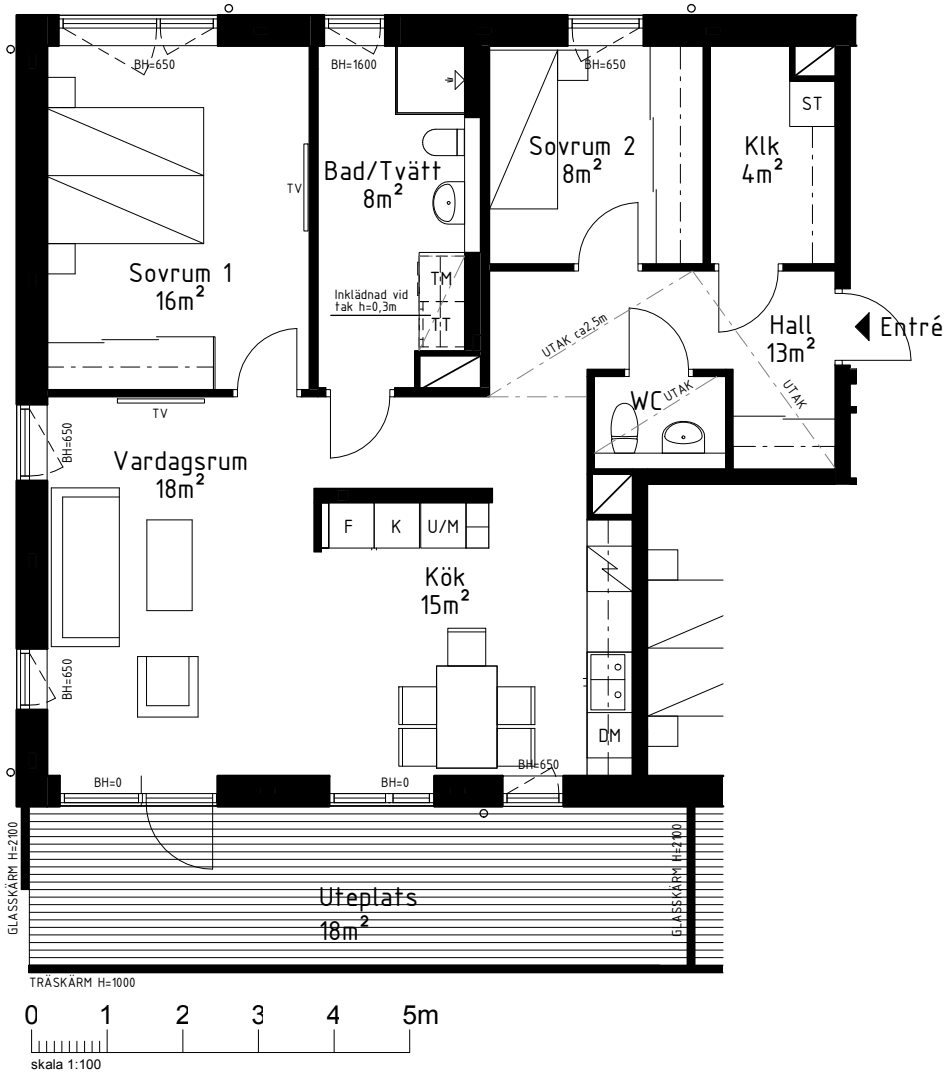

Kastellvägen 10, lgh 1003

Brf Söderläget

3 Rum och Kök
87 m² + 3,5 m² förråd

Kastellvägen

K Kyl	U/M Ugn/Mikrovågsugn	DM Diskmaskin
F Frys	G Garderob	TM Tvättmaskin
K/F Kyl & Frys	ST Städskap	TT Torktumlare
KM Kombimaskin	Skjutdörrsgarderob m. hylla och klädstäng	Takfönster
Diskho	Uttag för TV/media	
Spis		

LILLSKÄR

Kastellvägen 12, lgh 1002

Brf Söderläget

3 Rum och Kök
89 m² + 3,5 m² förråd

Kastellvägen

K Kyl	U/M Ugn/Mikrovågsugn	DM Diskmaskin
F Frys	G Garderob	TM Tvättmaskin
K/F Kyl & Frys	ST Städsåp	TT Torktumlare
KM Kombimaskin	Skjutdörrsgarderob m. hylla och klädstång	Takfönster
Diskho	Uttag för TV/media	
Spis		

LILLSKÄR

Kastellvägen 12:1401

3 Rum och Kök
112 m² + 5 m² förråd

Brf Söderläget

Kastellvägen

0 1 2 3 4 5 6 7 Skala 1:100

K	Kyl	U	Ugn	DM	Diskmaskin
F	Frys	M	Mikrovågsugn	TM	Tvättmaskin
KF	Kyl & frys	G	Garderob	TT	Torktumlare
	Diskho	ST	Städskap		Tillval badkar
	Spis		Skjutdörrsgarderob m/ hylla och klädstång		Takfönster
	Uttag för TV/media		Handdukstork		

LILLSKÄR

METOD arkitekter
upsala stockholm

Kastellvägen 14, lgh 1003

Brf Söderläget

3 Rum och Kök
89 m² + 3,5 m² förråd

Kastellvägen

K Kyl	U/M Ugn/Mikrovågsugn	DM Diskmaskin
F Frys	G Garderob	TM Tvättmaskin
K/F Kyl & Frys	ST Städskåp	TT Torktumlare
KM Kombimaskin	Skjutdörrsgarderob m. hylla och klädstång	Takfönster
Diskho	Uttag för TV/media	
Spis		