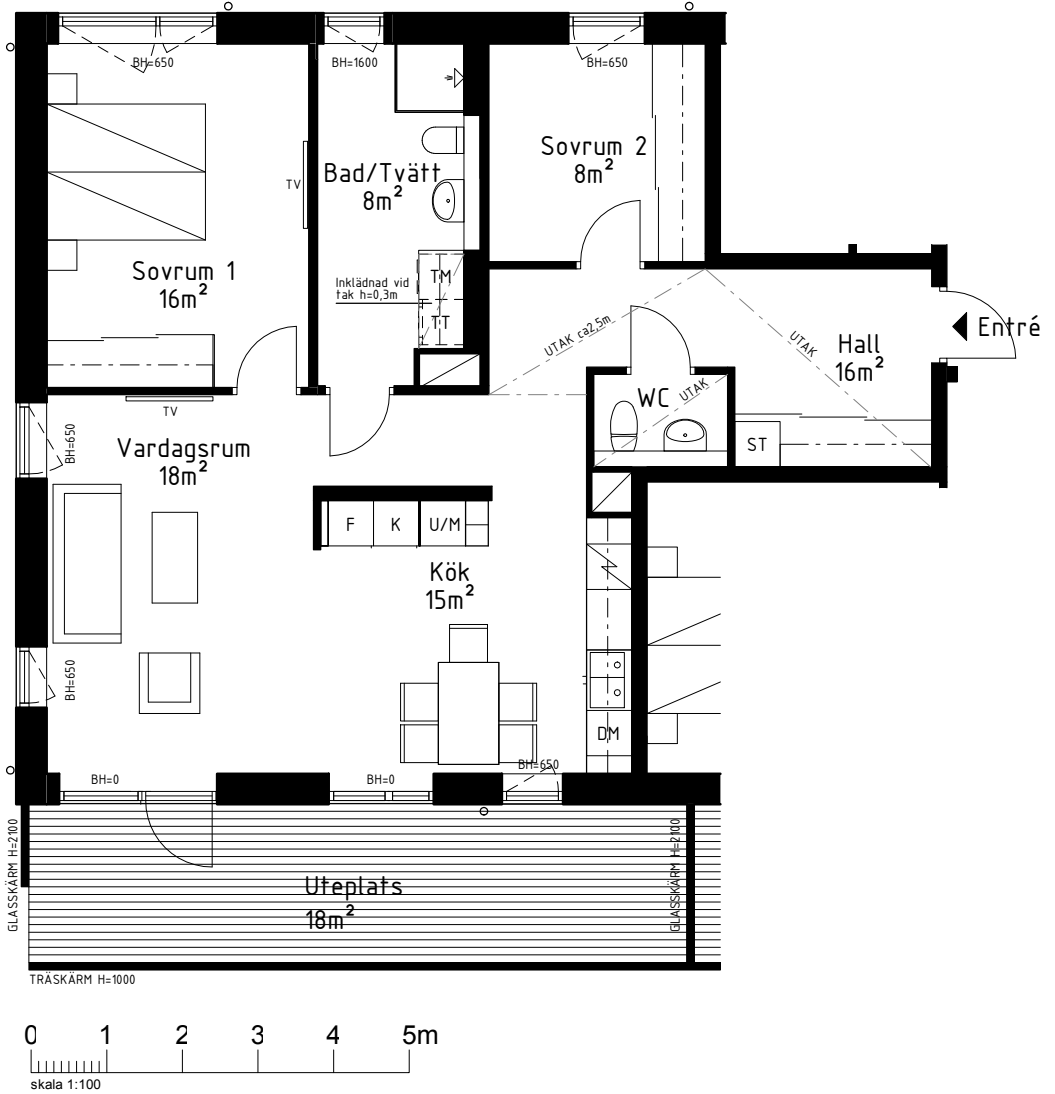

Kastellvägen 10, lgh 1003

Brf Söderläget

3 Rum och Kök
87 m² + 3,5 m² förråd

Kastellvägen

K Kyl	U/M Ugn/Mikrovågsugn	DM Diskmaskin
F Frys	G Garderob	TM Tvättmaskin
K/F Kyl & Frys	ST Städskap	TT Torktumlare
KM Kombimaskin	Skjutdörrsgarderob m. hylla och klädstäng	Takfönster
Diskho	Uttag för TV/media	
Spis		

LILLSKÄR

Kastellvägen 12, lgh 1002

Brf Söderläget

3 Rum och Kök
89 m² + 3,5 m² förråd

Kastellvägen

K Kyl	U/M Ugn/Mikrovågsugn	DM Diskmaskin
F Frys	G Garderob	TM Tvättmaskin
K/F Kyl & Frys	ST Städsåp	TT Torktumlare
KM Kombimaskin	Skjutdörrsgarderob m. hylla och klädstång	Takfönster
Diskho	Uttag för TV/media	
Spis		

LILLSKÄR

Kastellvägen 12:1401

3 Rum och Kök
112 m² + 5 m² förråd

Brf Söderläget

Kastellvägen

0 1 2 3 4 5 6 7 Skala 1:100

K	Kyl	U	Ugn	DM	Diskmaskin
F	Frys	M	Mikrovågsugn	TM	Tvättmaskin
KF	Kyl & frys	G	Garderob	TT	Torktumlare
	Diskho	ST	Städskap		Tillval badkar
	Spis		Skjutdörrsgarderob m/ hylla och klädstång		Takfönster
	Uttag för TV/media		Handdukstork		

LILLSKÄR

METOD arkitekter
upsala stockholm

MED RESERVATION FÖR EV. ÄNDRINGAR OCH YTAVVIKELSER
ANGIVNA TAKHÖJDER ÄR UNGEFÄRLIGA

2018-03-28

Kastellvägen 10:1101

Brf Söderläget

4 Rum och Kök
96 m² + 5 m² förråd