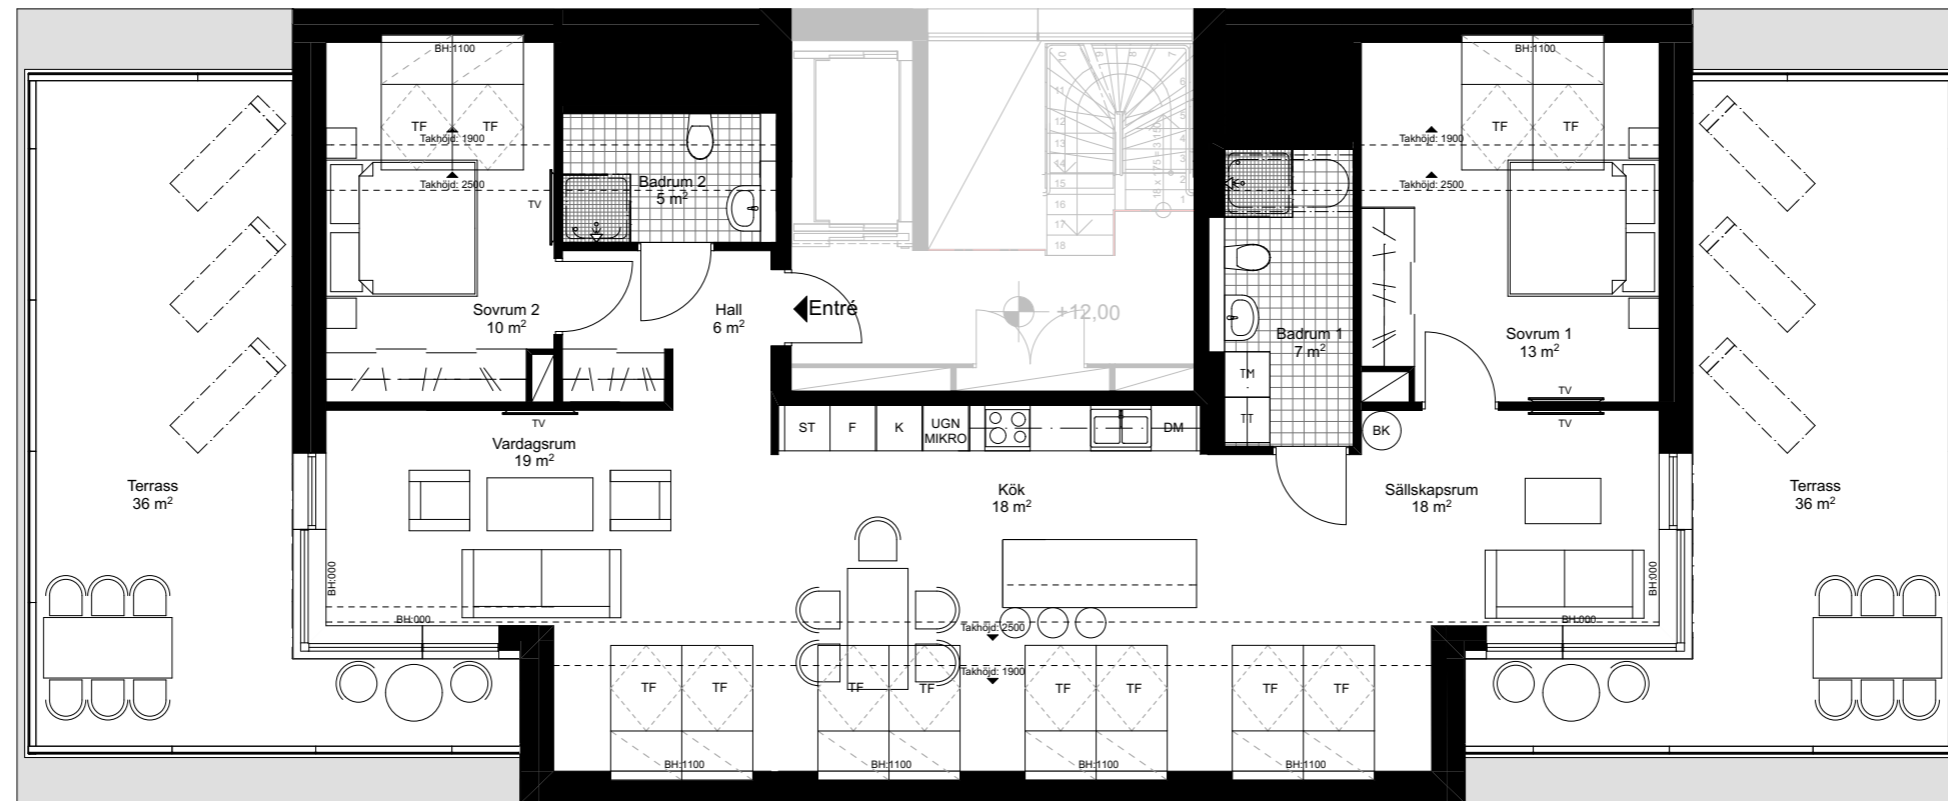

Kastellvägen 10, lgh 1003

Brf Söderläget

3 Rum och Kök
87 m² + 3,5 m² förråd

Kastellvägen

K Kyl	U/M Ugn/Mikrovågsugn	DM Diskmaskin
F Frys	G Garderob	TM Tvättmaskin
K/F Kyl & Frys	ST Städskap	TT Torktumlare
KM Kombimaskin	Skjutdörrsgarderob m. hylla och klädstäng	Takfönster
Diskho	Uttag för TV/media	
Spis		

LILLSKÄR

Kastellvägen 12, lgh 1002

Brf Söderläget

3 Rum och Kök
89 m² + 3,5 m² förråd

Kastellvägen

K Kyl	U/M Ugn/Mikrovågsugn	DM Diskmaskin
F Frys	G Garderob	TM Tvättmaskin
K/F Kyl & Frys	ST Städsåp	TT Torktumlare
KM Kombimaskin	Skjutdörrsgarderob m. hylla och klädstång	Takfönster
Diskho	Uttag för TV/media	
Spis		

LILLSKÄR

Kastellvägen 12:1401

3 Rum och Kök
112 m² + 5 m² förråd

Brf Söderläget

Kastellvägen

0 1 2 3 4 5 6 7 Skala 1:100

K	Kyl	U	Ugn	DM	Diskmaskin
F	Frys	M	Mikrovågsugn	TM	Tvättmaskin
KF	Kyl & frys	G	Garderob	TT	Torktumlare
	Diskho	ST	Städskap		Tillval badkar
	Spis		Skjutdörrsgarderob m/ hylla och klädstång		Takfönster
	Uttag för TV/media		Handdukstork		

LILLSKÄR

METOD arkitekter
upsala stockholm

MED RESERVATION FÖR EV. ÄNDRINGAR OCH YTAVVIKELSER
ANGIVNA TAKHÖJDER ÄR UNGEFÄRLIGA

2018-03-28

Kastellvägen 10:1101

Brf Söderläget

4 Rum och Kök
96 m² + 5 m² förråd