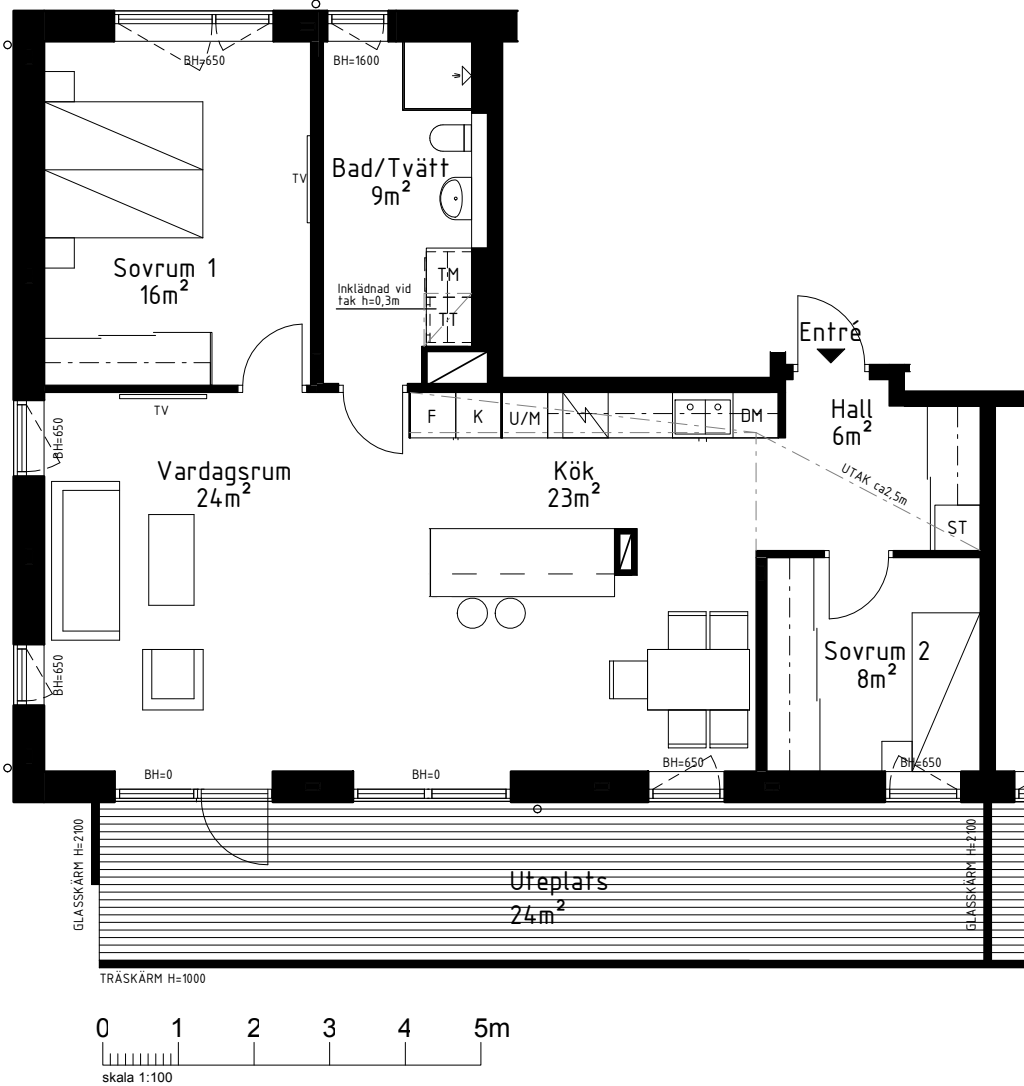

Kastellvägen 10, lgh 1003

Brf Söderläget

3 Rum och Kök
87 m² + 3,5 m² förråd

Kastellvägen

K Kyl	U/M Ugn/Mikrovågsugn	DM Diskmaskin
F Frys	G Garderob	TM Tvättmaskin
K/F Kyl & Frys	ST Städskap	TT Torktumlare
KM Kombimaskin	Skjutdörrsgarderob m. hylla och klädstäng	Takfönster
Diskho	Uttag för TV/media	
Spis		

LILLSKÄR

Kastellvägen 12, lgh 1002

Brf Söderläget

3 Rum och Kök
89 m² + 3,5 m² förråd

Kastellvägen

K Kyl	U/M Ugn/Mikrovågsugn	DM Diskmaskin
F Frys	G Garderob	TM Tvättmaskin
K/F Kyl & Frys	ST Städsåp	TT Torktumlare
KM Kombimaskin	Skjutdörrsgarderob m. hylla och klädstång	Takfönster
Diskho	Uttag för TV/media	
Spis		

LILLSKÄR

Kastellvägen 12:1401

3 Rum och Kök
112 m² + 5 m² förråd

Brf Söderläget

Kastellvägen

0 1 2 3 4 5 6 7 Skala 1:100

K	Kyl	U	Ugn	DM	Diskmaskin
F	Frys	M	Mikrovågsugn	TM	Tvättmaskin
KF	Kyl & frys	G	Garderob	TT	Torktumlare
	Diskho	ST	Städskap		Tillval badkar
	Spis		Skjutdörrsgarderob m/ hylla och klädstång		Takfönster
	Uttag för TV/media		Handdukstork		

LILLSKÄR

METOD arkitekter
upsala stockholm

MED RESERVATION FÖR EV. ÄNDRINGAR OCH YTAVVIKELSER
ANGIVNA TAKHÖJDER ÄR UNGEFÄRLIGA

2018-03-28

Kastellvägen 10:1101

Brf Söderläget

4 Rum och Kök
96 m² + 5 m² förråd