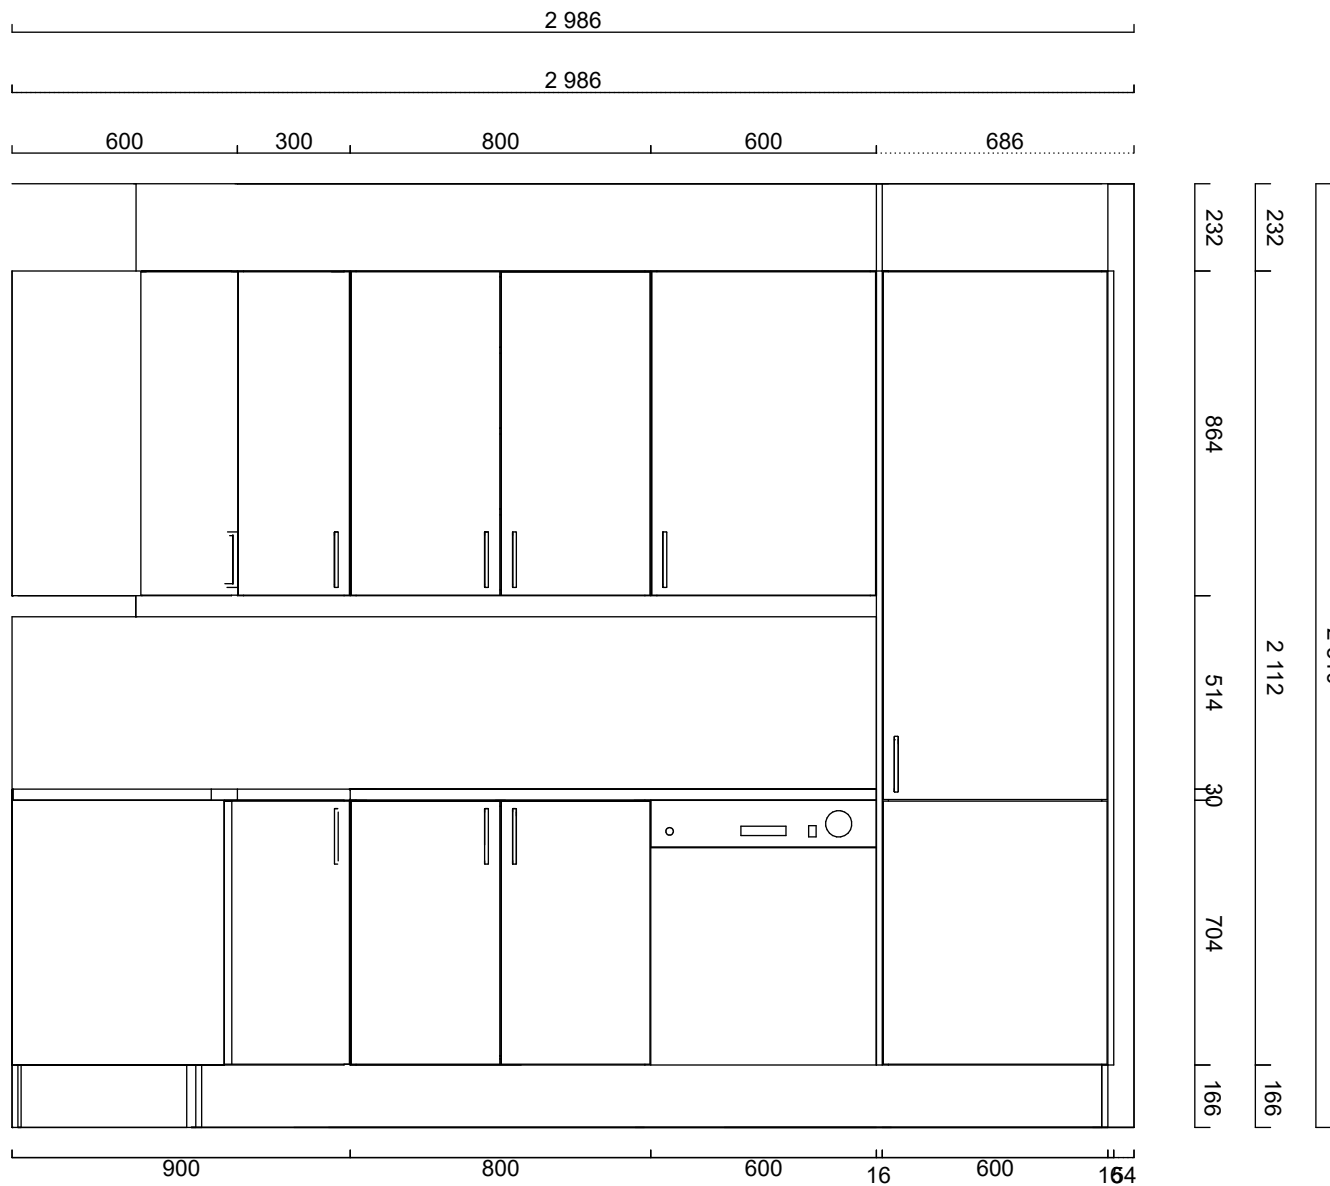

Skapad 2019-02-27
Reviderad 2021-02-12

Automatisk elevationsvy

4000000 kök standard.cmdrw

Lucka Arkitekt plus frost målad

Handtag Solo rostfri cc128

Bänkskiva Laminat åskgrå matt 615

Alla mått som visas skall noggrant kontrolleras och justeras mot verkliga mått på arbetsplatsen. Detta är en originalritning och bör ej kopieras.