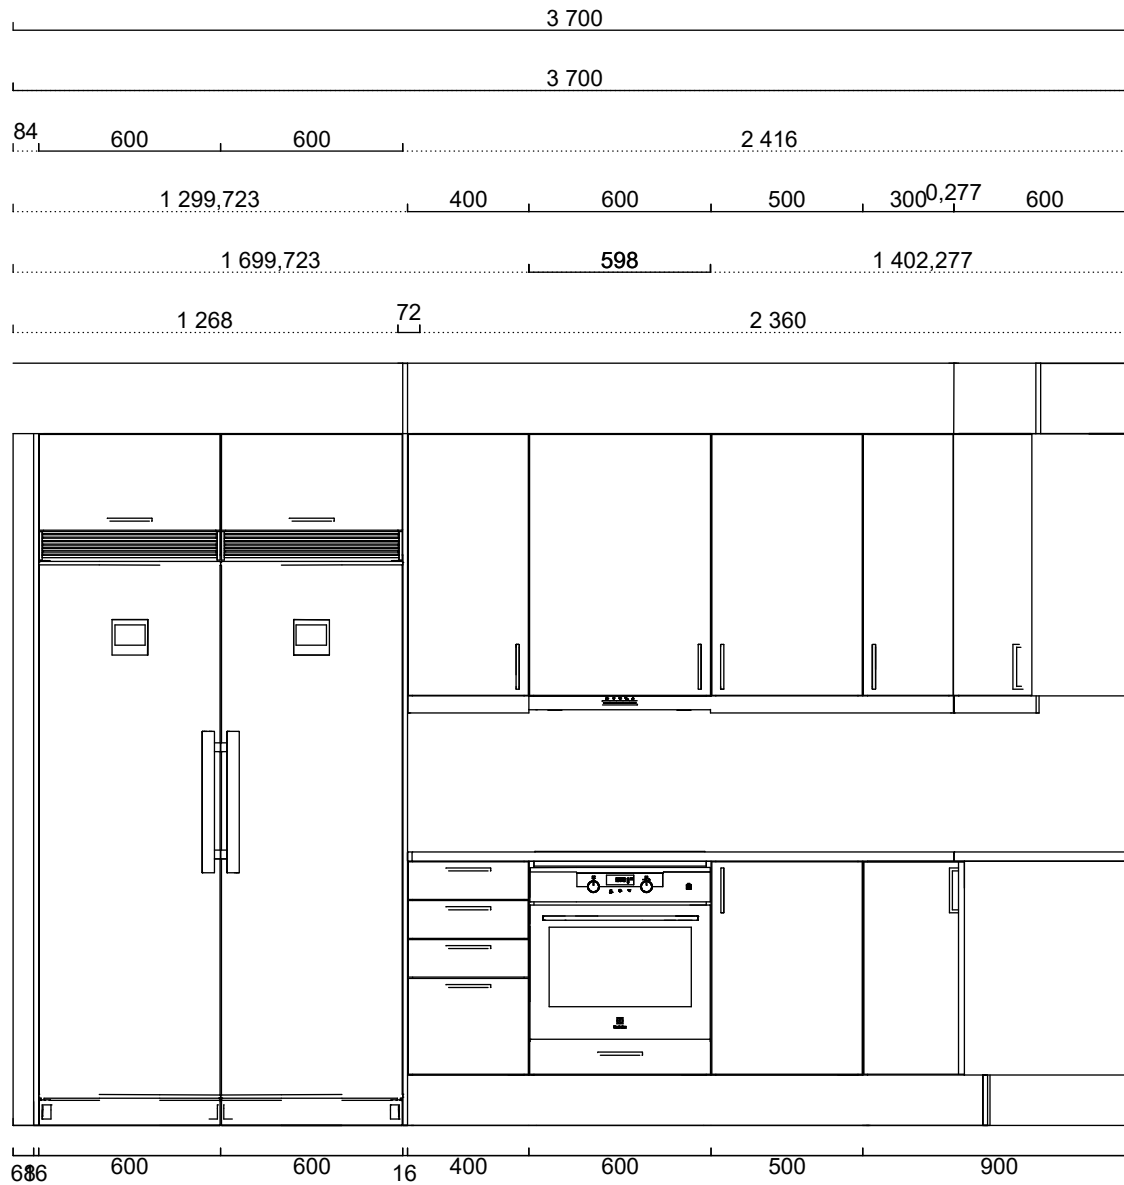

Alla mått som visas skall noggrant kontrolleras och justeras mot verkliga mått på arbetsplatsen. Detta är en originalritning och bör ej kopieras.

Kund

4000000 Lillskär Mora

Ritningstyp

Handläggare
MSN

Projekt 4000000

Skapad 2019-02-27
Reviderad 2021-02-12

Automatisk elevationsvy

4000000 kök standard.cmdrw

Lucka Arkitekt plus frost målad

Handtag Solo rostfri cc128

Bänkskiva Laminat åskgrå matt 615