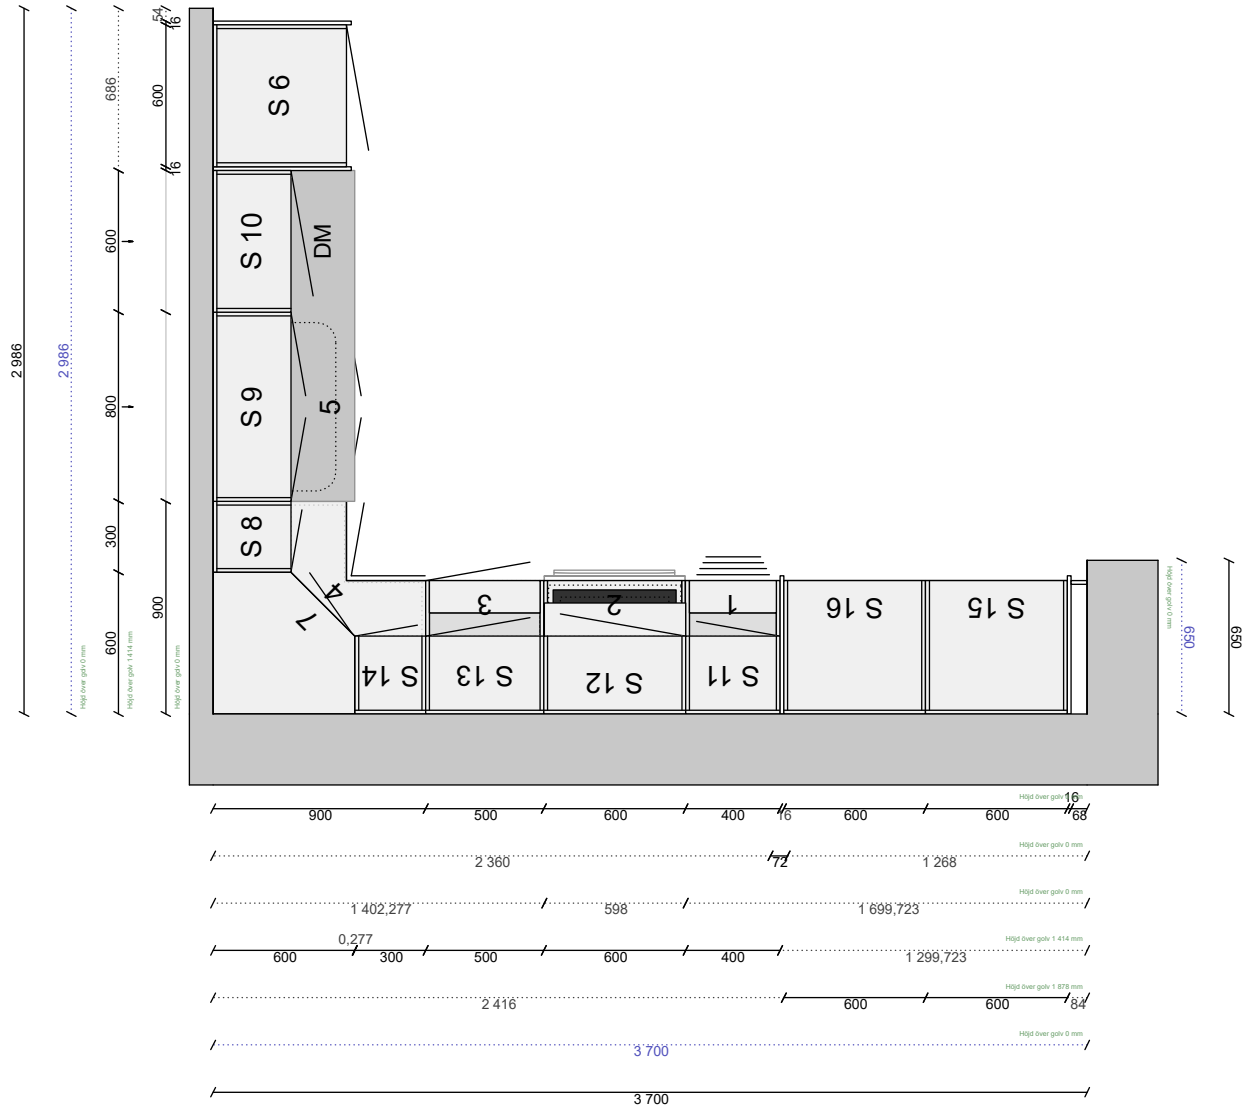

4000000 kök standard.cmdrw	Alle mått som visas skall noggrant kontrolleras och justeras mot verkliga mått på arbetsplatsen. Detta är en originalritning och bör ej kopieras. Lucka Arkitekt plus frost målad Handtag Solo rostfri cc128 Bänkskiva Laminat åskgrå matt 615	Kund 4000000 Lillskär Mora	 Ritningstyp	Skala 1:32 Handläggare MSN	Projekt 4000000 Skapad 2019-02-27 Reviderad 2021-02-12 Planritning