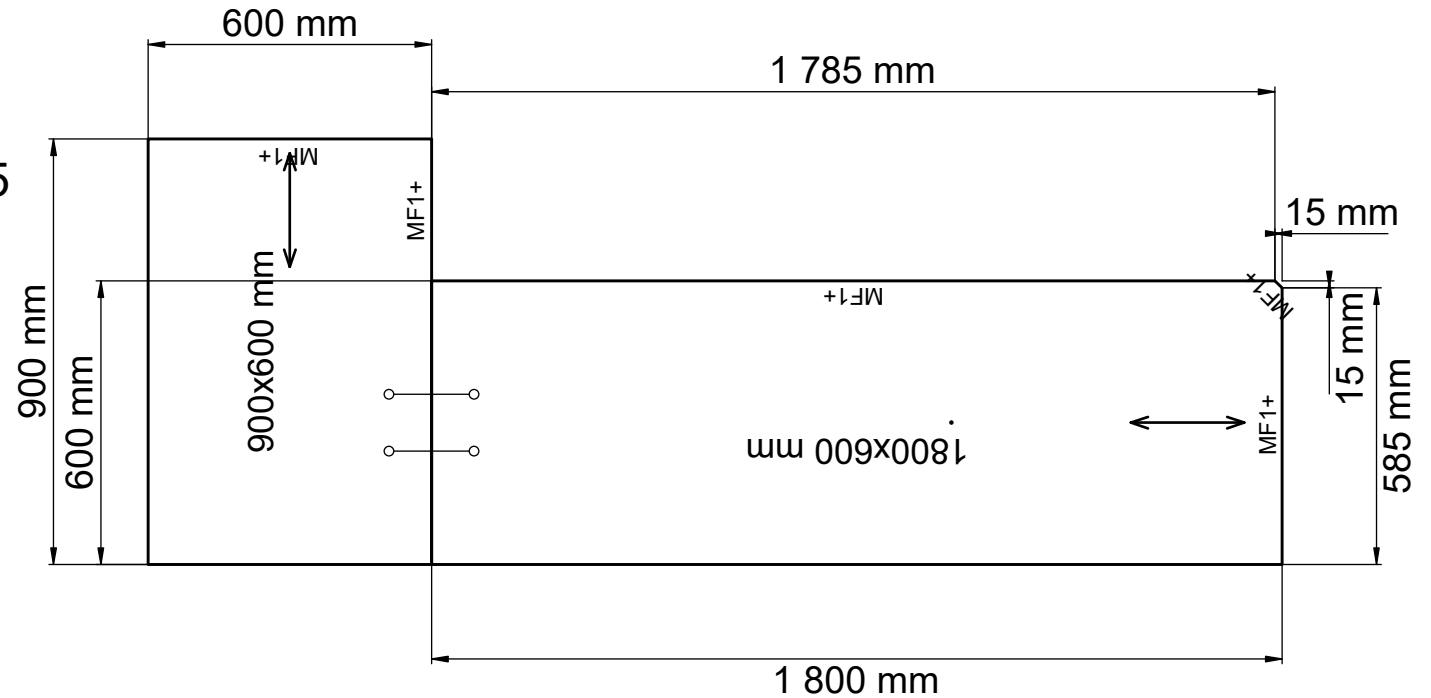

Laminat, Åskgrå matt 615
Framkantlist i MF1+
Tjocklek 30 mm

Laminat, Åskgrå matt 615
Framkantlist i MF1+
Tjocklek 30 mm
MF1+ i Typ 45 tillverkas
med radie 20 mm i
bearbetningen.

Alla mått som visas skall noggrant kontrolleras och justeras mot verkliga mått på arbetsplatsen. Detta är en originalritning och bör ej kopieras.

Kund
4000000 Lillskär Mora

Skala
1:16
Handläggare
MSN

Projekt 4000000
Skapad 2019-02-27
Reviderad 2021-02-12
Bänkskivor - ritning