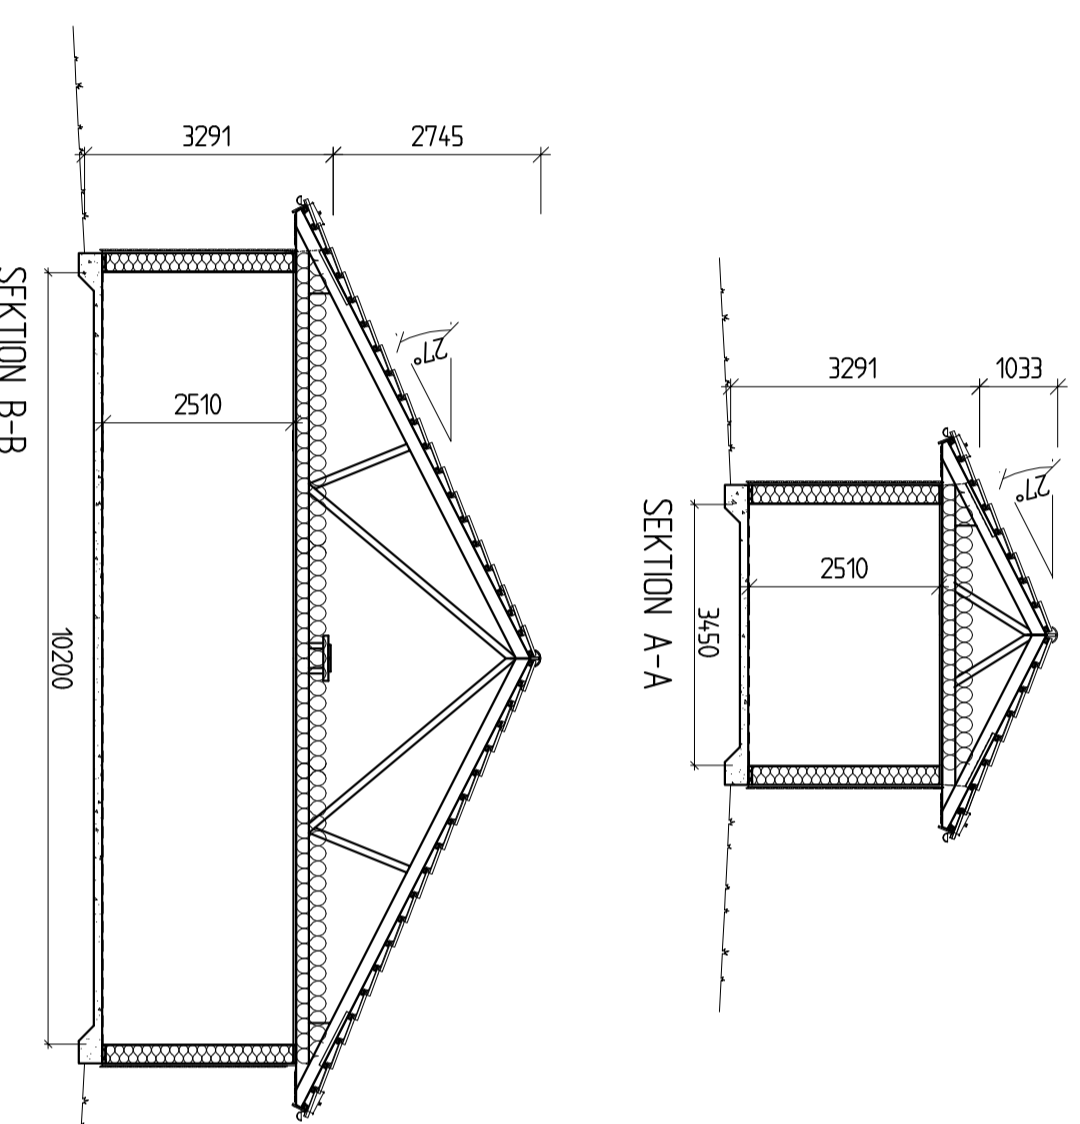

FÖRKLARINGAR:

- F = ÖPPNINGSBART FÖNSTER
- K = KARMFÄST FÖNSTER
- R = RÄGLAS
- FM = FASADMÄTARSKÅP
- EL = ELCENTRAL
- MM = MULTIMEDIACENTRAL
- CD = CENTRALDÄMMISLAGARE
- VUK = VATTENUTKASTARE
- VL = VINDSLUCKA
- IL = INSPEKTIONSLUCKA
- GVF = GOLVÄRMEFÖRDELARSKÅP
- TVF = TÄPPVÄTTEFÖRDELARSKÅP
- VMS = VATTENMÄTARSKÅP MED TVF
- BOA = BODAREÅ
- BIA = BIAREÅ
- BYA = BYGGAREÅ